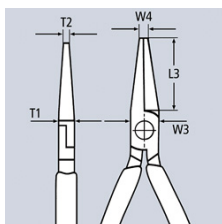

25 05 160 SB

Плоские круглогубцы с режущими кромками (Круглогубцы с прямыми плоскими удлиненными губками, с режущей кромкой)

- предназначены для точных работ по захвату и резке
- заостренные, плоско-круглые губцы
- захватные плоскости с зубцами
- с режущими кромками для мягкой, средней и жесткой проволоки
- режущие кромки дополнительно закалены токами высокой частоты до твердости примерно 61 HRC
- ванадиевая электросталь, кованая, многоступенчатая закалка в масле

| | |
|--|-----------------------------|
| Номер артикула | 25 05 160 SB |
| EAN | 4003773010869 |
| Клещи | хромированная |
| Ручки | с двухкомпонентными чехлами |
| Форма | 0 |
| Головка | |
| Параметры резания / проволока средней твердости (диаметр) Ø mm | 2,5 |
| Параметры резания / твердая проволока (диаметр) Ø mm | 1,6 |
| T1 mm | 9,0 |
| W3 mm | 16,5 |
| W4 mm | 3,0 |
| T2 mm | 2,5 |
| L3 mm | 50,0 |
| Длина mm | 160 |
| Вес нетто g | 166 |